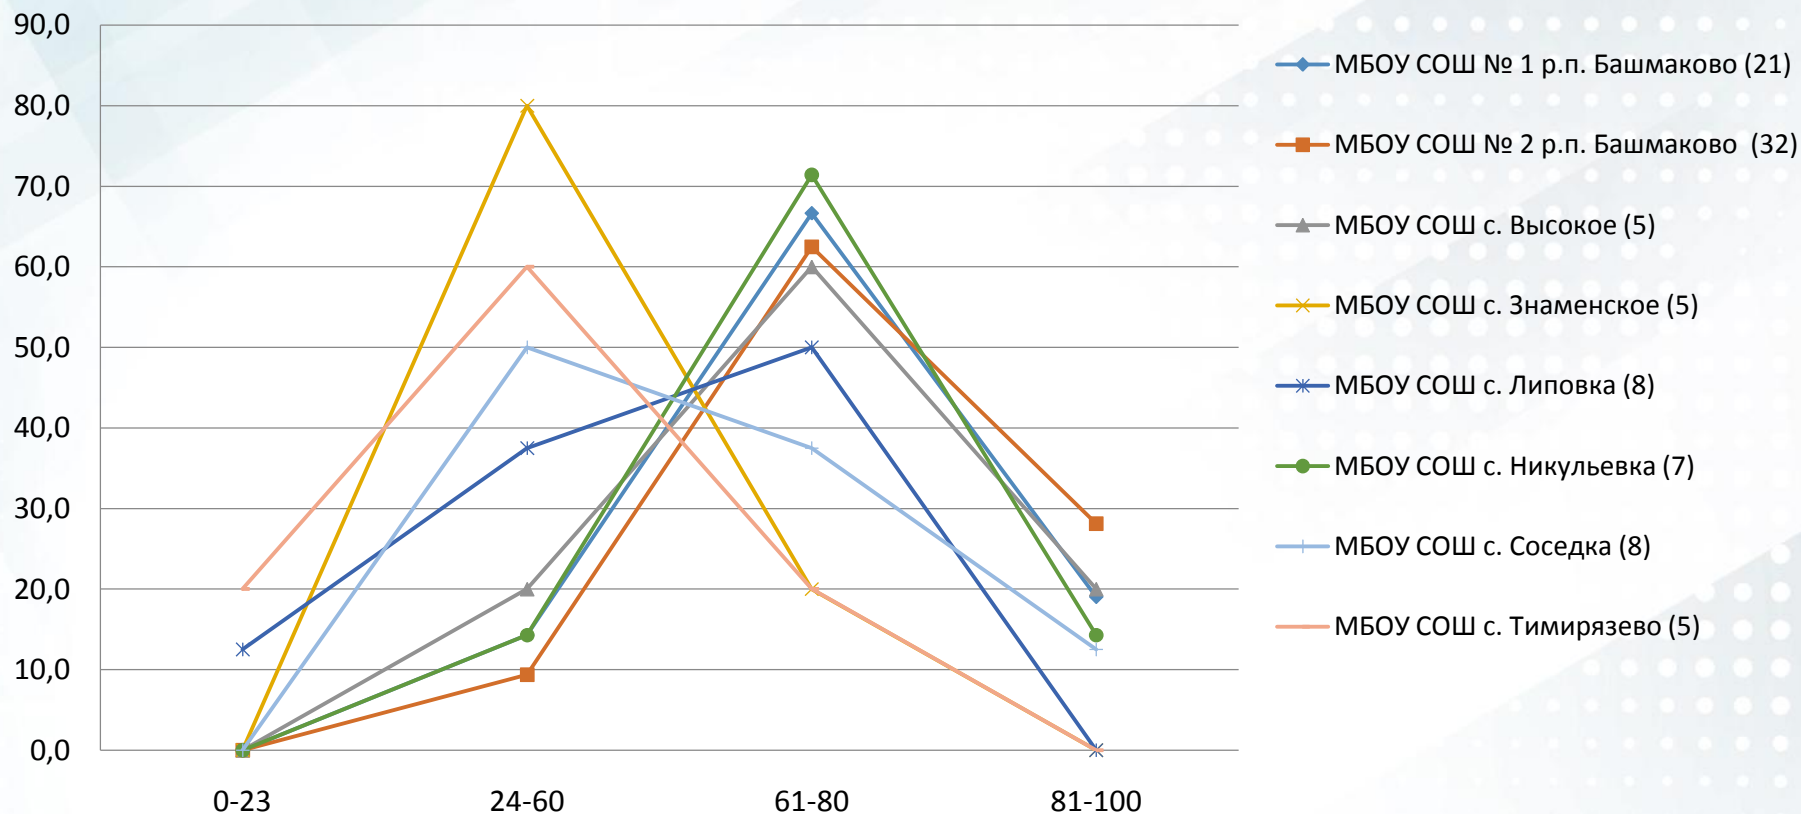

ЕГЭ 2019

Распределение обучающихся по тестовым баллам по образовательным организациям (%)

Русский язык