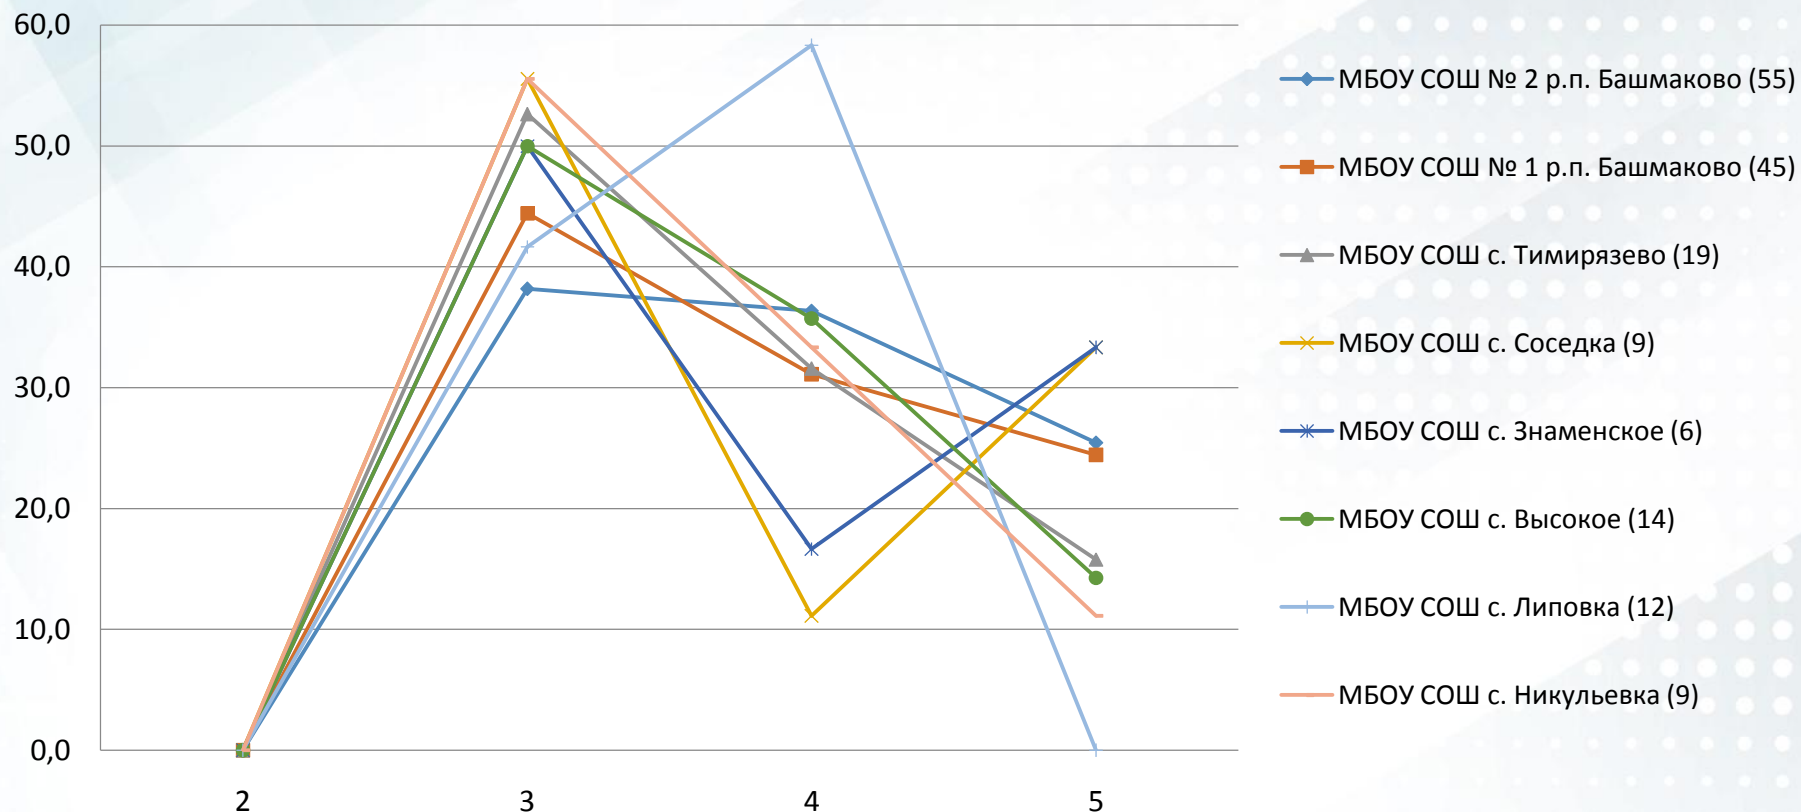

ОГЭ 2019

Распределение обучающихся по оценкам по образовательным организациям (%)

Русский язык