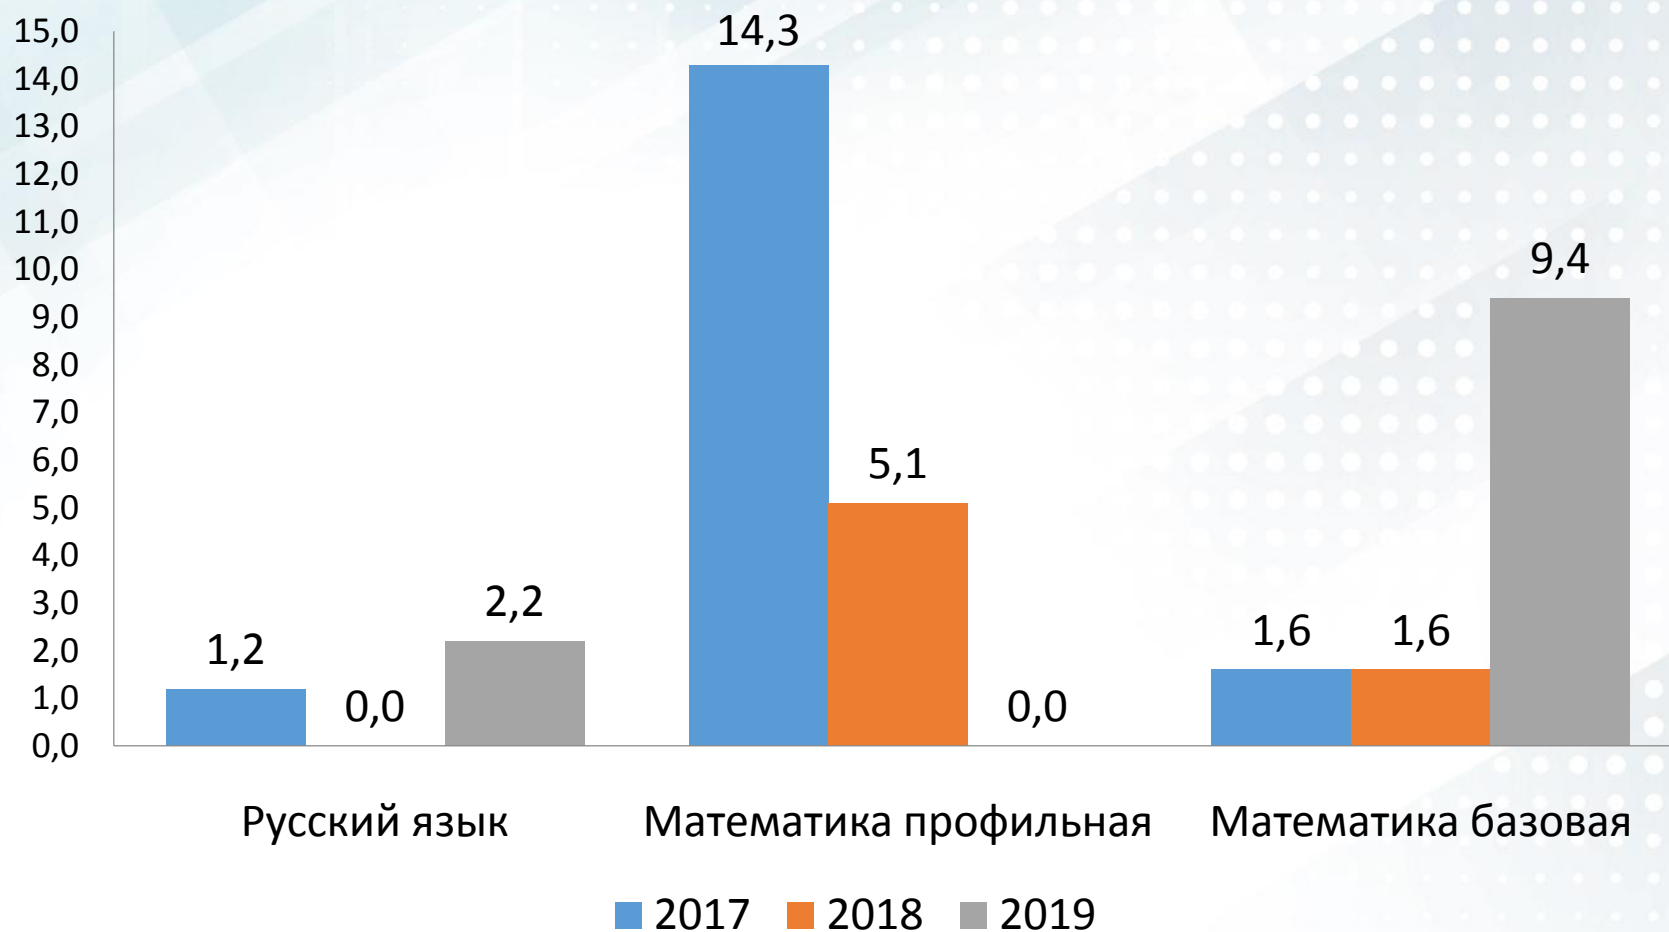

Итоги государственной итоговой аттестации выпускников в Башмаковском районе в 2019 году

ЕГЭ 2019

Выбор общеобразовательных предметов (%)

Всего участников ЕГЭ - 91

ЕГЭ 2019

Средний тестовый балл по
общеобразовательным предметам

ЕГЭ 2019

Распределение обучающихся по тестовым баллам по обязательным предметам (% , чел.)

Предмет	От 0 до порогового значения	От порогового значения до 60	От 61 до 80	От 81 до 100
Русский язык	2,2 (2)	24,2 (22)	56 (51)	17,6 (16)
Русский язык ПО	0,5	24,5	54,5	20,5
Математика профильная	0 (0)	49,2 (29)	49,2 (29)	1,7 (1)
Математика профильная ПО	1,3	49,8	44,3	4,6
Предмет	2	3	4	5
Математика базовая	9,4 (3)	28,1 (9)	40,6 (13)	21,9 (7)
Математика базовая ПО	2,7	16,0	37,7	43,6

ЕГЭ 2017-2019

Динамика результатов по обязательным предметам (средний балл)

ЕГЭ 2017-2019

Динамика результатов по обязательным предметам (% не преодолевших порог)

ЕГЭ 2017-2019

Динамика результатов по обязательным предметам (% высокобалльных работ)