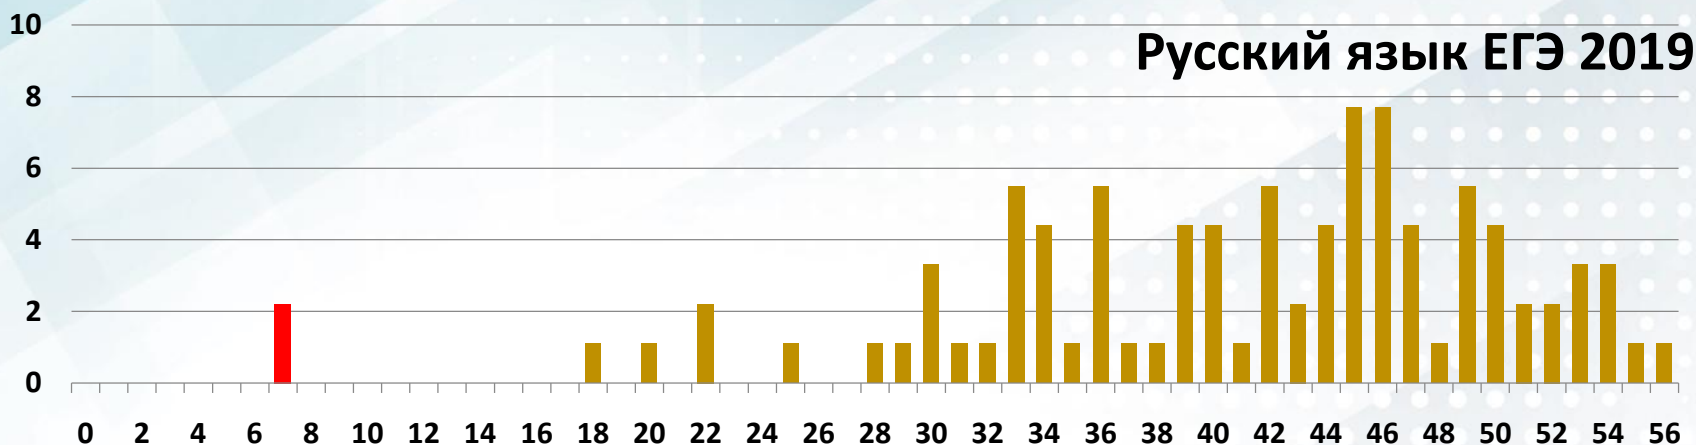

ЕГЭ 2019

Распределение обучающихся по тестовым баллам по образовательным организациям (%)

Математика базовая

ЕГЭ 2019 и ОГЭ 2017

Сопоставление результатов обучающихся по первичным баллам

ЕГЭ 2019 и ОГЭ 2017

Сопоставление результатов обучающихся по
первичным баллам

ОГЭ 2019

Выбор общеобразовательных предметов (%)

Всего участников ОГЭ - 169

ОГЭ 2019

Средняя оценка по общеобразовательным предметам

ОГЭ 2019

Распределение обучающихся по оценкам по обязательным предметам (% , чел.)