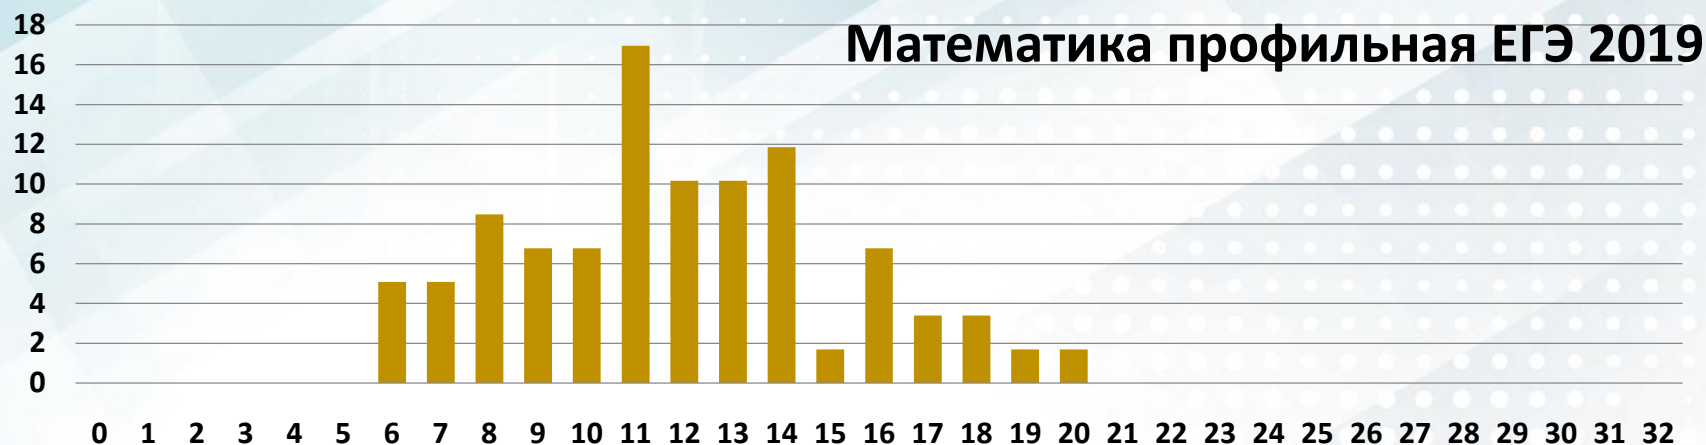

ЕГЭ 2019

Распределение обучающихся по тестовым баллам по образовательным организациям (%)

Математика базовая

ЕГЭ 2019 и ОГЭ 2017

Сопоставление результатов обучающихся по первичным баллам

ЕГЭ 2019 и ОГЭ 2017

Сопоставление результатов обучающихся по
первичным баллам

ОГЭ 2019

Выбор общеобразовательных предметов (%)

Всего участников ОГЭ - 169

ОГЭ 2019

Средняя оценка по общеобразовательным предметам

ОГЭ 2019

Распределение обучающихся по оценкам по обязательным предметам (% , чел.)