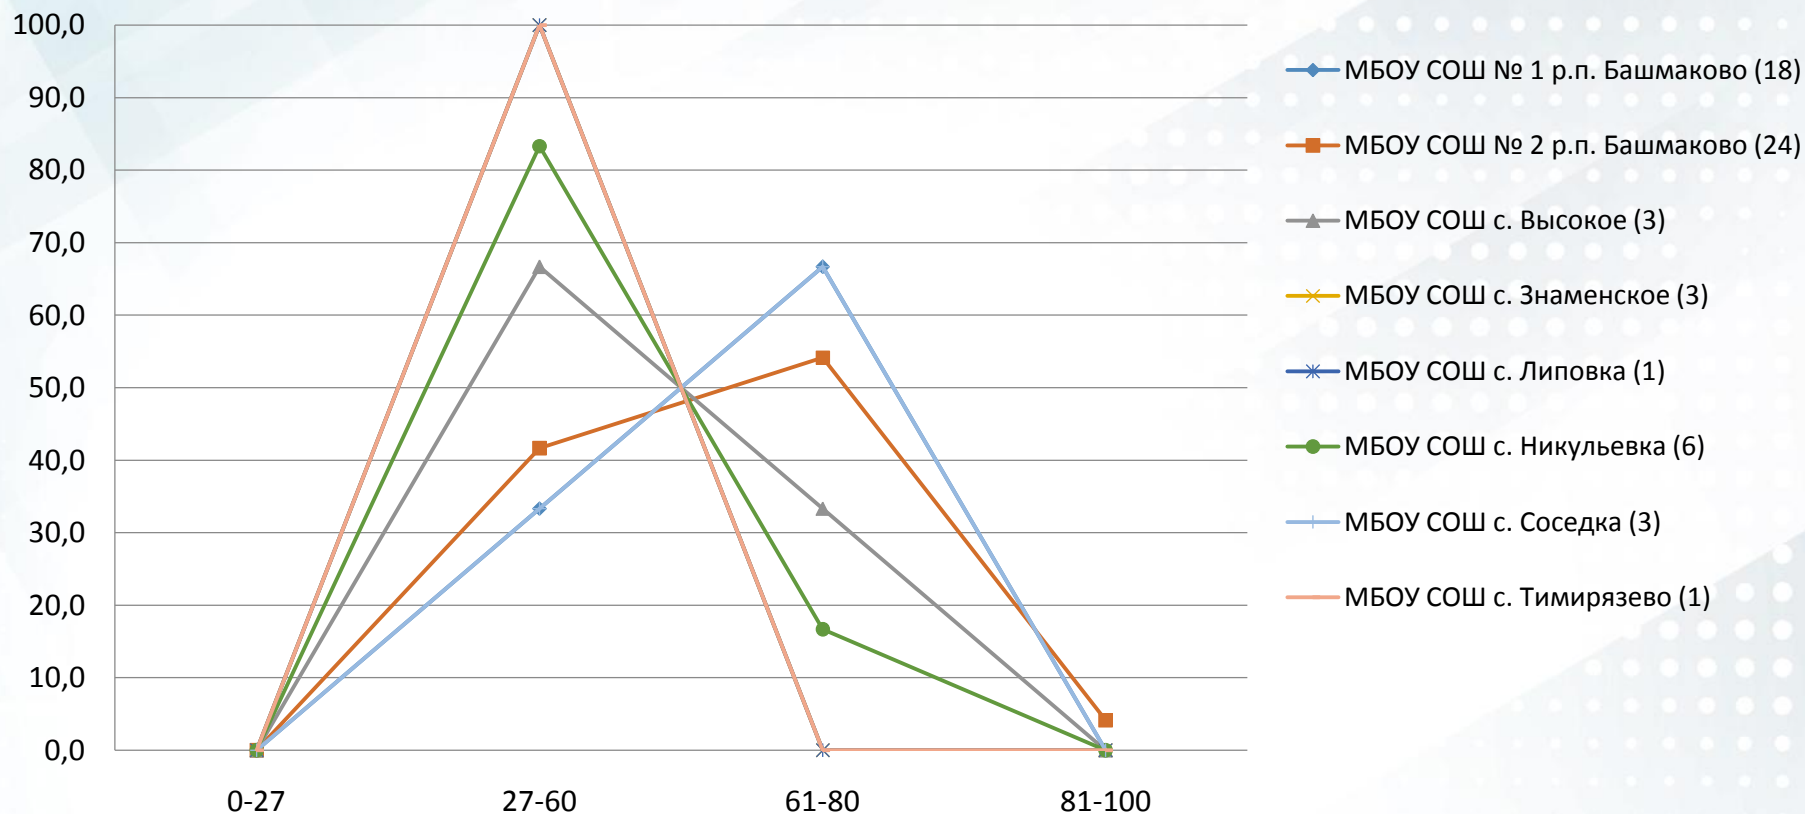

ЕГЭ 2019

Распределение обучающихся по тестовым баллам по образовательным организациям (%)

Математика профильная