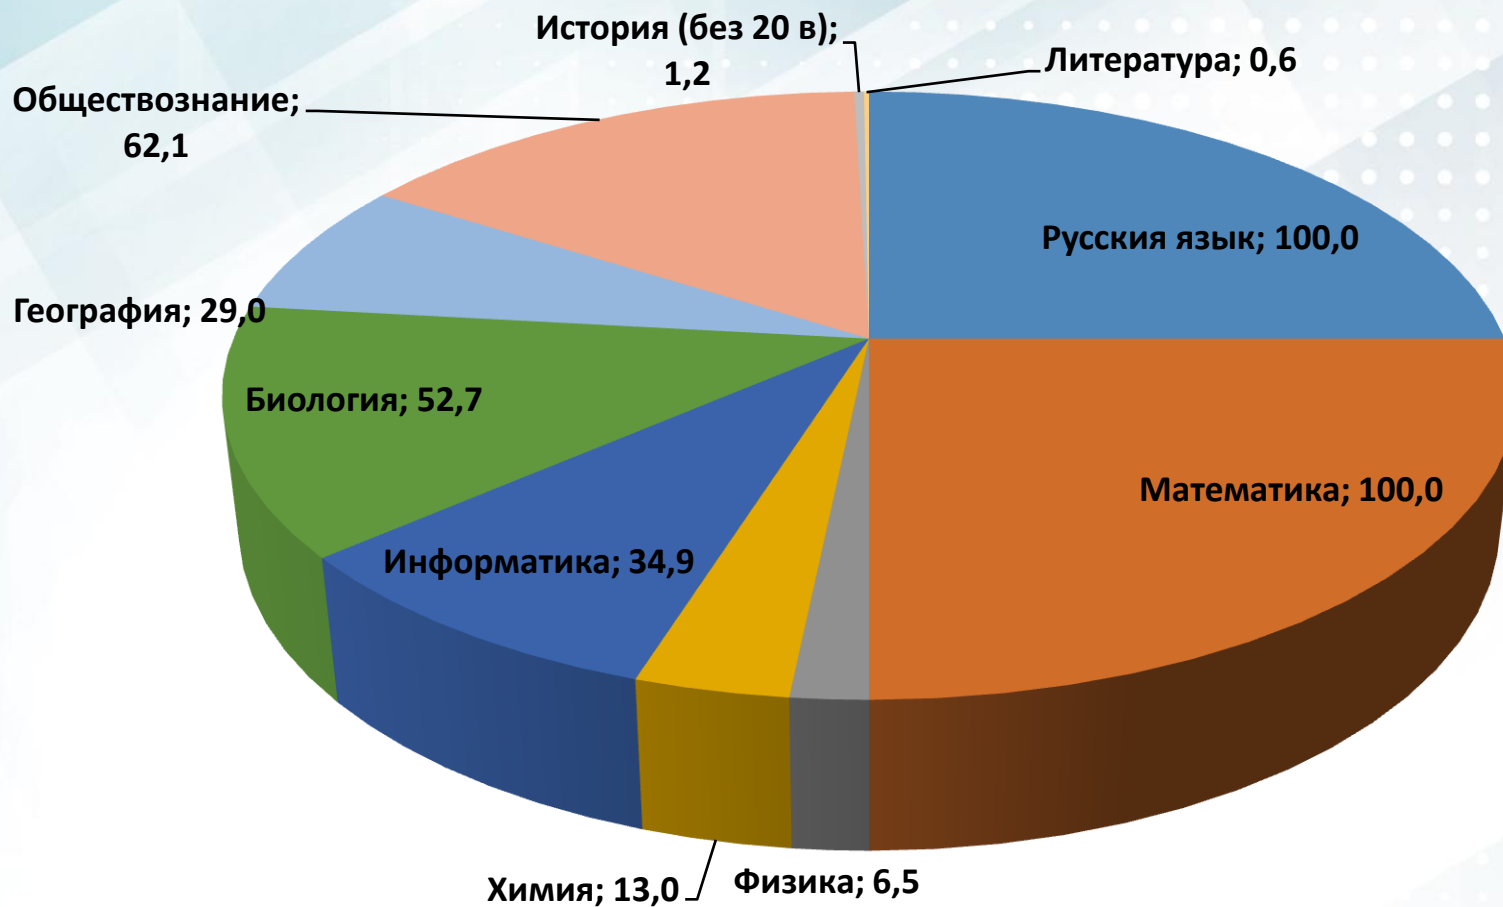

ЕГЭ 2019

Распределение обучающихся по тестовым баллам по образовательным организациям (%)

Математика базовая

ЕГЭ 2019 и ОГЭ 2017

Сопоставление результатов обучающихся по первичным баллам

ЕГЭ 2019 и ОГЭ 2017

Сопоставление результатов обучающихся по
первичным баллам

ОГЭ 2019

Выбор общеобразовательных предметов (%)

Всего участников ОГЭ - 169

ОГЭ 2019

Средняя оценка по общеобразовательным предметам

ОГЭ 2019

Распределение обучающихся по оценкам по обязательным предметам (% , чел.)