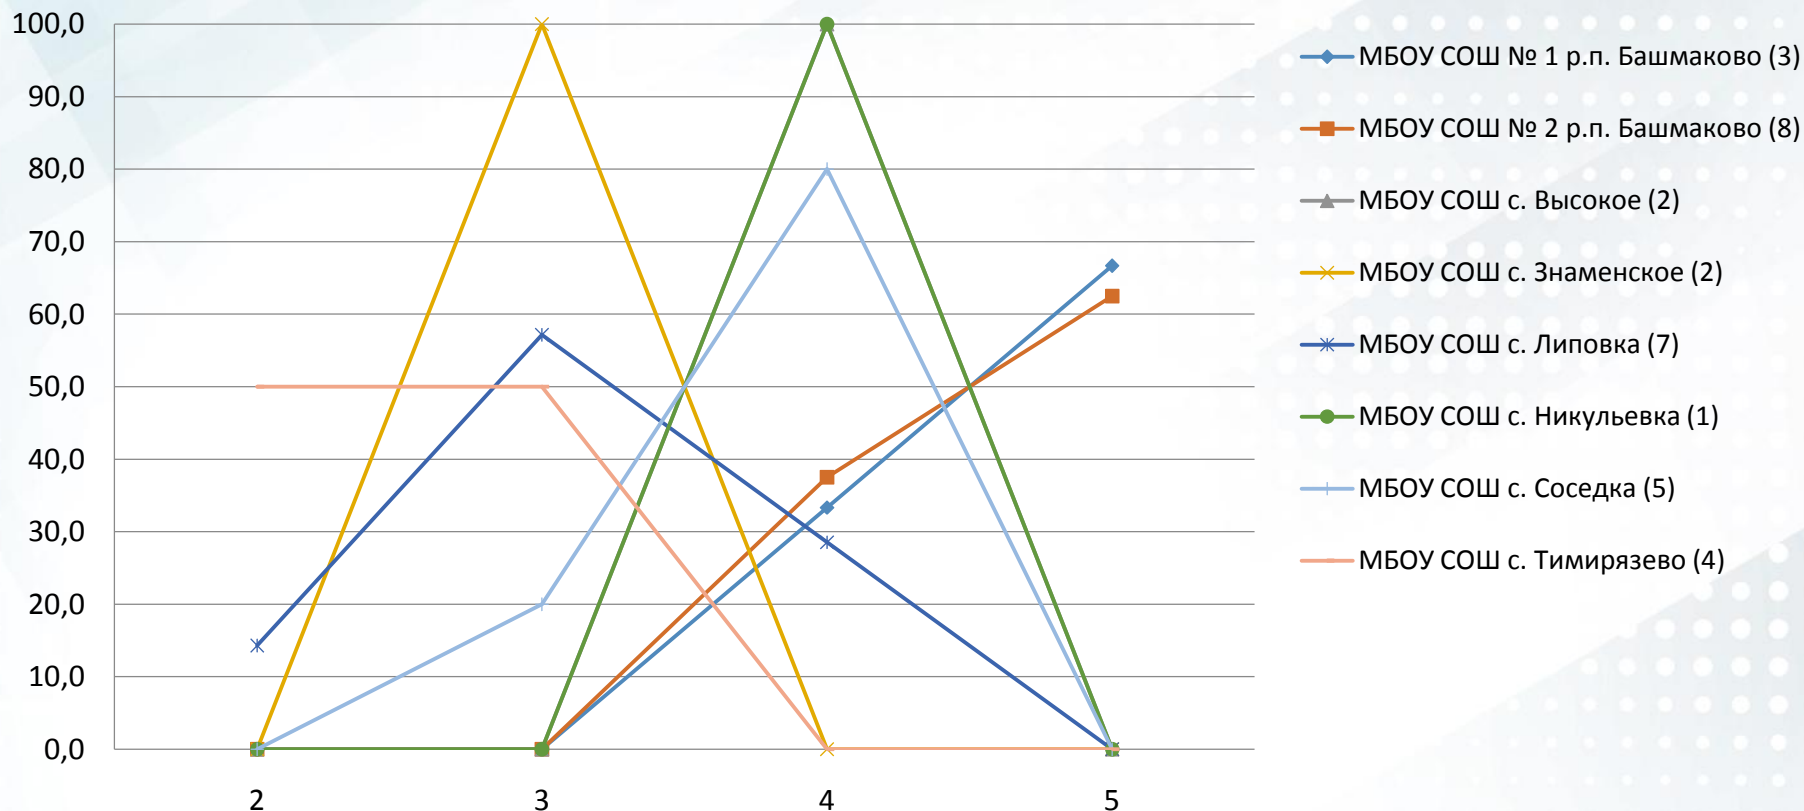

ЕГЭ 2019

Распределение обучающихся по тестовым баллам по образовательным организациям (%)

Математика базовая