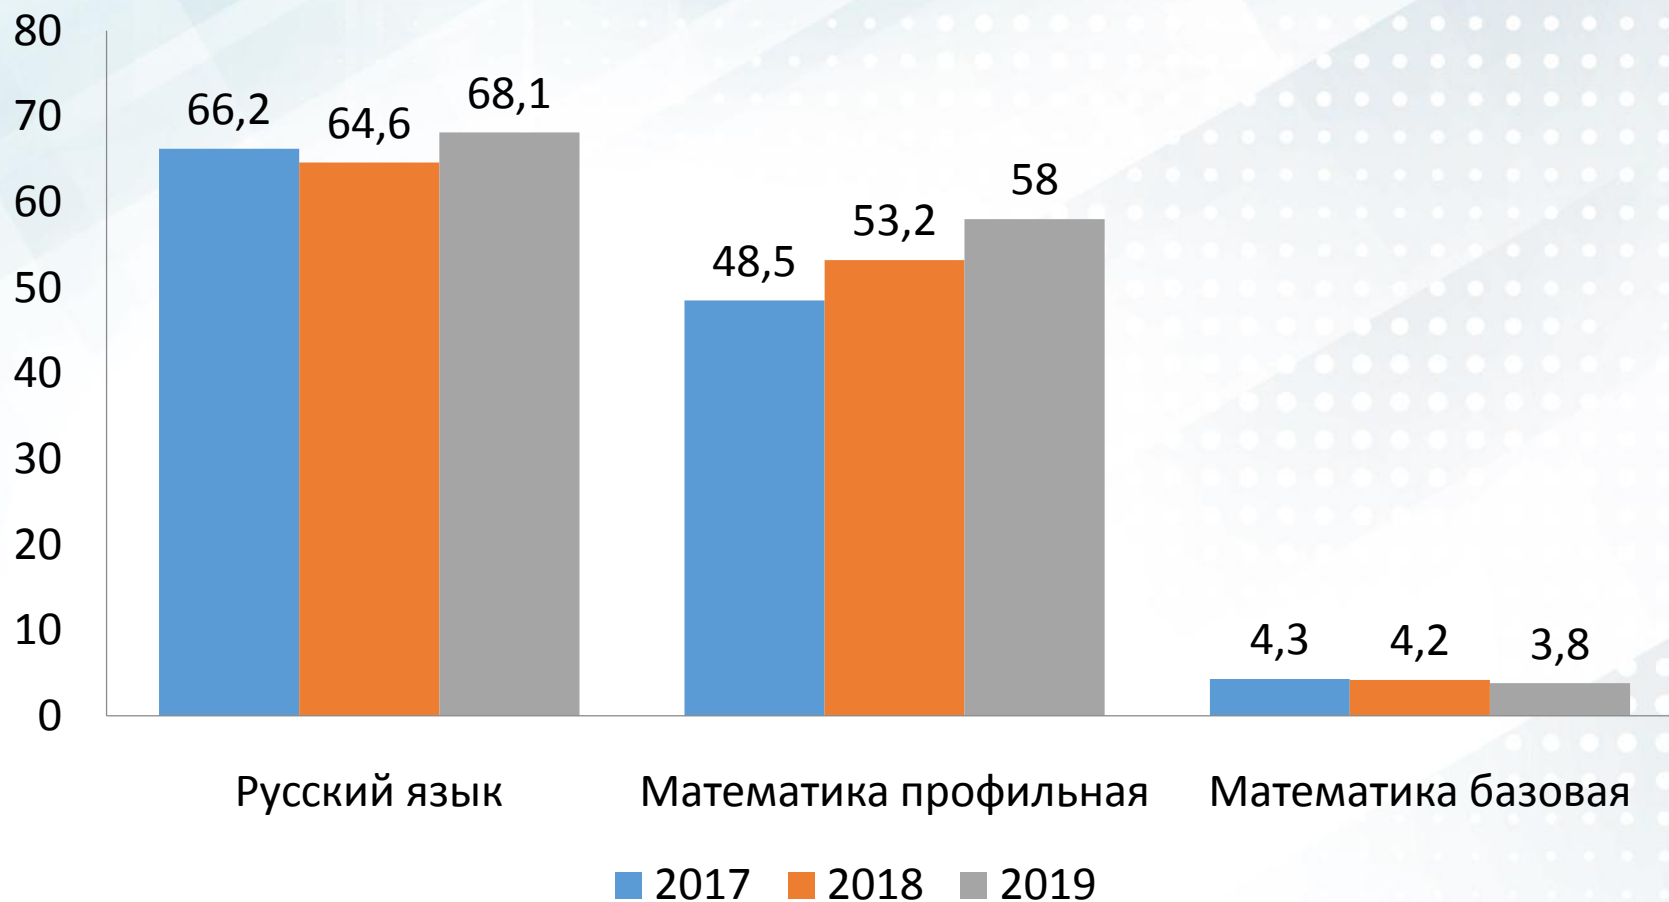

ЕГЭ 2017-2019

Динамика результатов по обязательным предметам (средний балл)