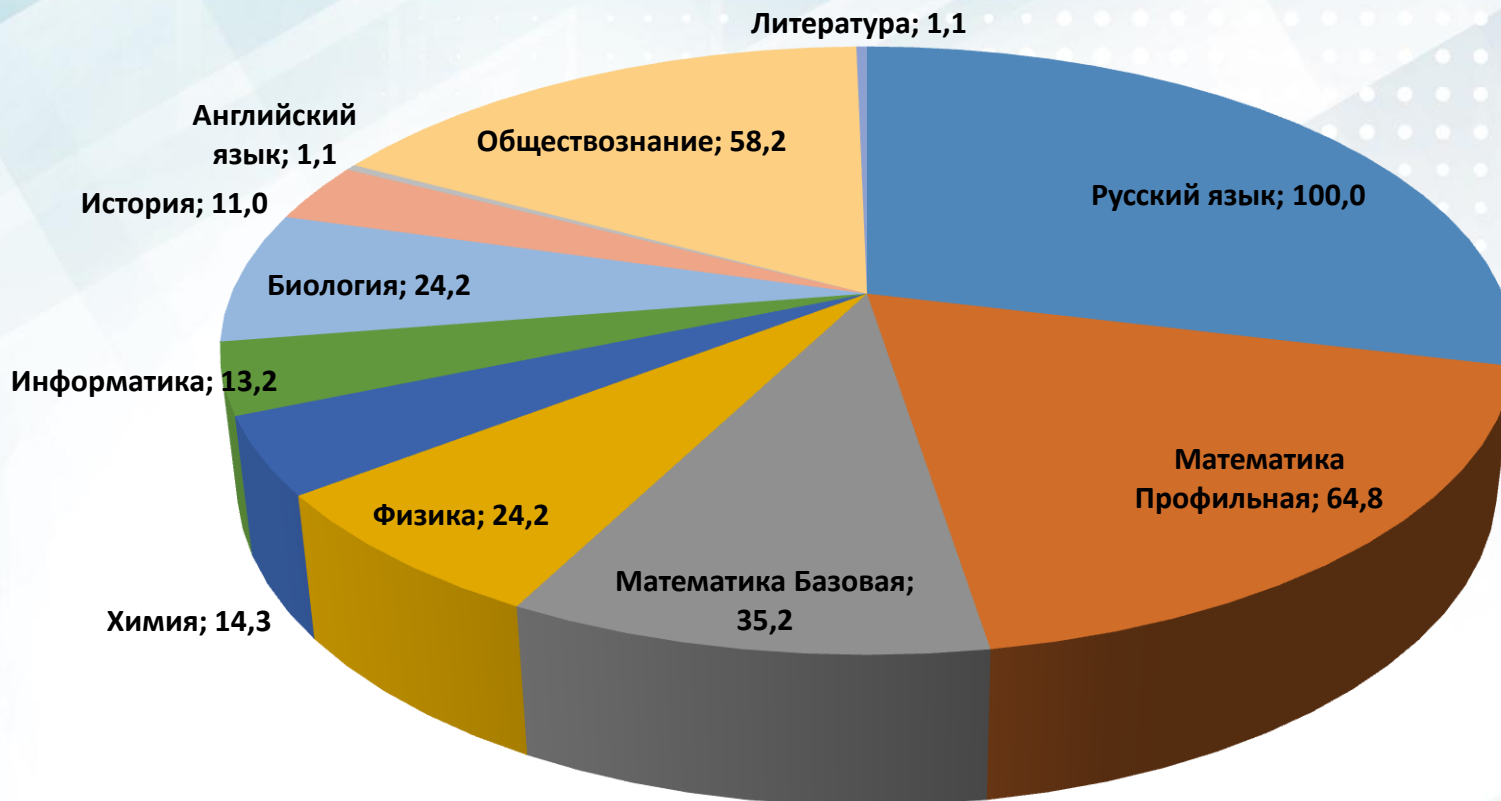

Итоги государственной итоговой аттестации выпускников в Башмаковском районе в 2019 году

ЕГЭ 2019

Выбор общеобразовательных предметов (%)

Всего участников ЕГЭ - 91

ЕГЭ 2019

Средний тестовый балл по
общеобразовательным предметам

ЕГЭ 2019

Распределение обучающихся по тестовым баллам по обязательным предметам (% , чел.)

Предмет	От 0 до порогового значения	От порогового значения до 60	От 61 до 80	От 81 до 100
Русский язык	2,2 (2)	24,2 (22)	56 (51)	17,6 (16)
Русский язык ПО	0,5	24,5	54,5	20,5
Математика профильная	0 (0)	49,2 (29)	49,2 (29)	1,7 (1)
Математика профильная ПО	1,3	49,8	44,3	4,6
Предмет	2	3	4	5
Математика базовая	9,4 (3)	28,1 (9)	40,6 (13)	21,9 (7)
Математика базовая ПО	2,7	16,0	37,7	43,6