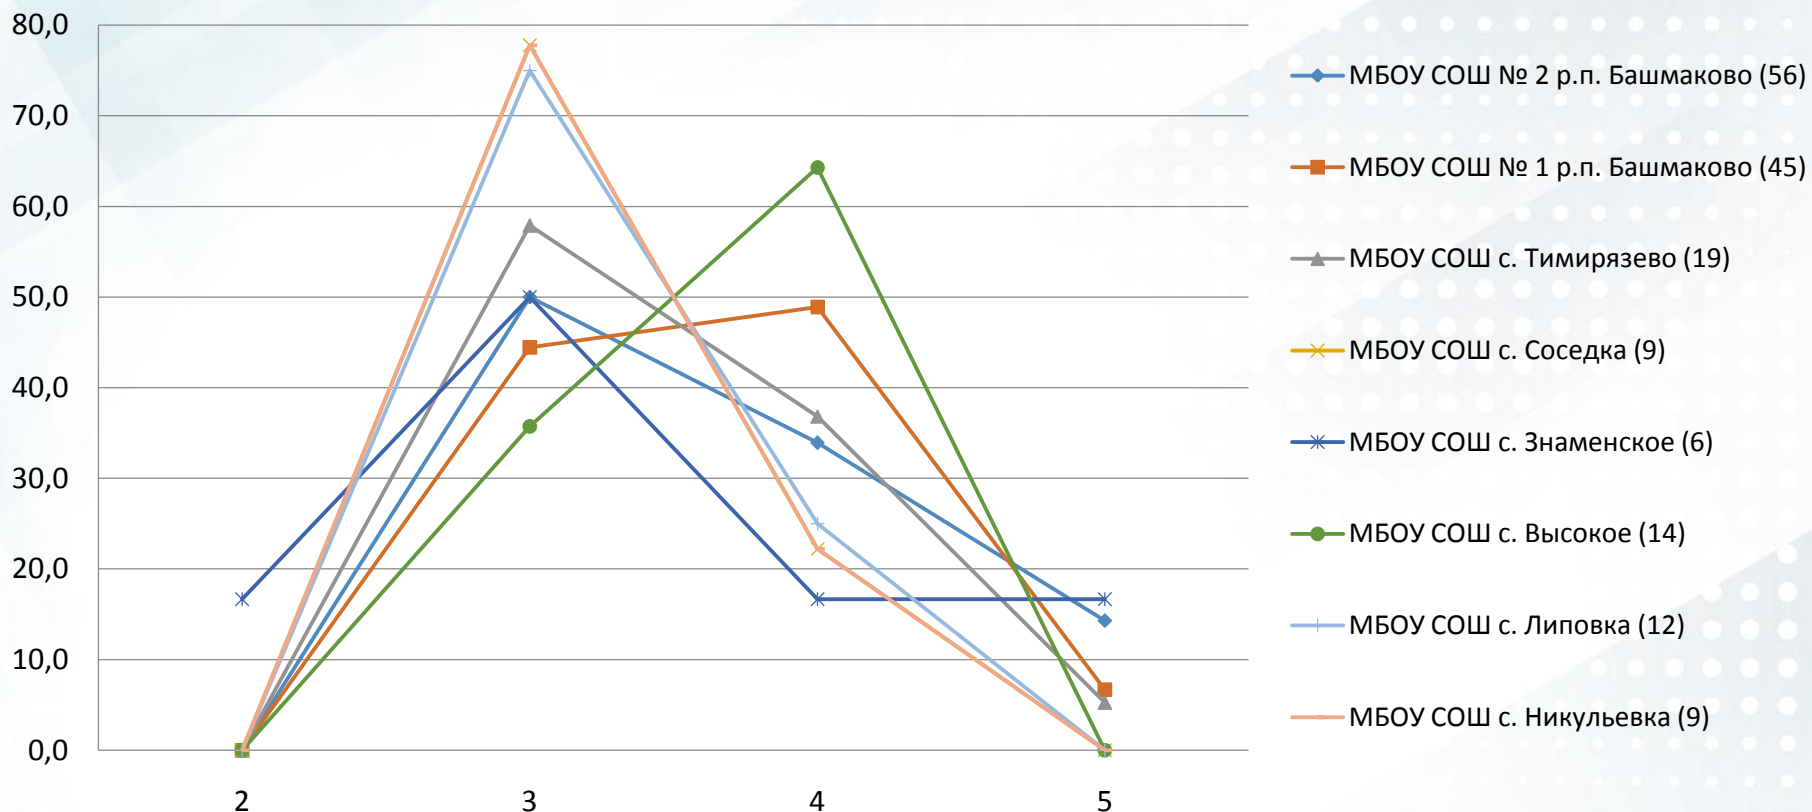

ОГЭ 2019

Распределение обучающихся по оценкам по образовательным организациям (%)

Математика